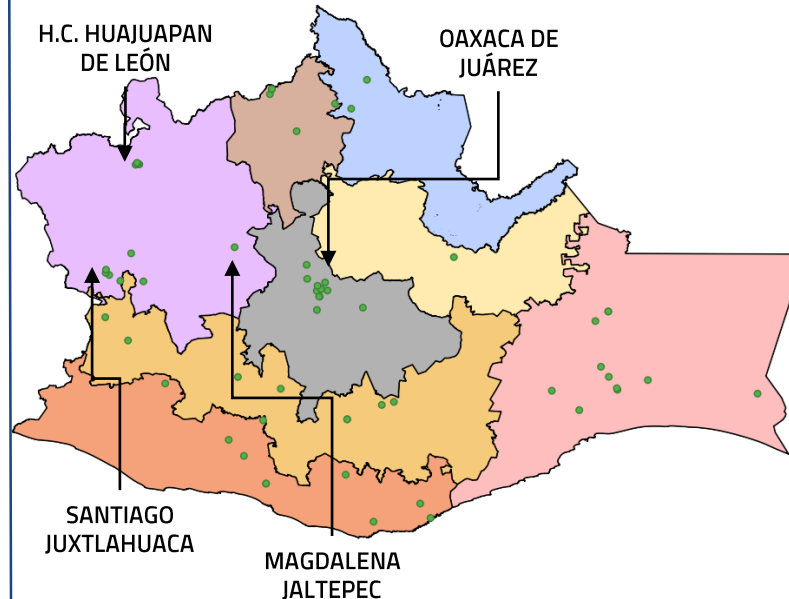

## UBICACIÓN GEOGRÁFICA DEL HECHO DELICTIVO

## MUNICIPIOS

HEROICA CIUDAD DE JUCHITAN DE ZARAGOZA	58
SALINA CRUZ	45
OAXACA DE JUAREZ	37
HEROICA CIUDAD DE HUAJUAPAN DE LEON	30
SANTIAGO AMOLTEPEC	27
SAN PEDRO POCHUTLA	27
MATIAS ROMERO AVENDAÑO	26
SANTIAGO JAMILTEPEC	25
MIAHUATLAN DE PORFIRIO DIAZ	25
SANTO DOMINGO TEHUANTEPEC	23
SANTA CRUZ XOXOCOTLAN	21
SANTIAGO PINOTEPA NACIONAL	18
SANTA MARIA MIXTEQUILLA	17
SANTIAGO JUXTLAHUACA	15
SAN MIGUEL SOYALTEPEC	14
OTROS MUNICIPIOS	498
<b>TOTAL: 906</b>	

OBJETO	VÍCTIMA
ARMA DE FUEGO	57
ARMA BLANCA	5
OTRO ELEMENTO	3
NO ESPECIFICADO	0
<b>TOTAL</b>	<b>64</b>

REGIÓN	VÍCTIMAS	%
CAÑADA	5	7.81%
COSTA	9	14.06%
ISTMO	12	18.75%
MIXTECA	16	25.00%
PAPALOAPAN	1	1.56%
SIERRA NORTE	1	1.56%
SIERRA SUR	9	14.06%
VALLES CENTRALES	11	17.19%
<b>TOTAL</b>	<b>67</b>	<b>100%</b>

UBICACIÓN GEOGRÁFICA DEL HECHO DELICTIVO

MUNICIPIOS

SANTIAGO JUXTLAHUACA	5
OAXACA DE JUAREZ	4
MAGDALENA JALTEPEC	4
HEROICA CIUDAD DE HUAJUAPAN DE LEON	4
MIAHUATLAN DE PORFIRIO DIAZ	3
SANTA CRUZ XOXOCOTLAN	2
SAN PEDRO MIXTEPEC DISTRITO 22	2
SAN JOSE TENANGO	2
MATIAS ROMERO AVENDAÑO	2
HEROICA CIUDAD DE JUCHITAN DE ZARAGOZA	2
VILLA DE ZAACHILA	1
VILLA DE ETLA	1
UNION HIDALGO	1
TLACOLULA DE MATAMOROS	1
SANTOS REYES NOPALA	1
OTROS MUNICIPIOS	29
<b>TOTAL: 64</b>	