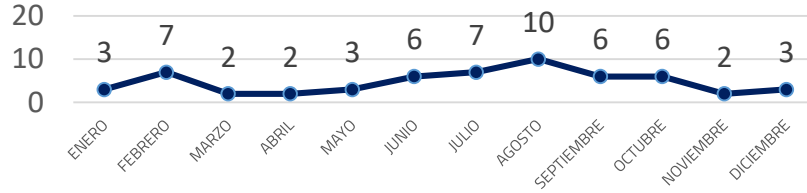

## MUNICIPIOS

HEROICA CIUDAD DE JUCHITAN DE ZARAGOZA	58
SALINA CRUZ	45
OAXACA DE JUAREZ	37
HEROICA CIUDAD DE HUAJUAPAN DE LEON	30
SANTIAGO AMOLTEPEC	27
SAN PEDRO POCHUTLA	27
MATIAS ROMERO AVENDAÑO	26
SANTIAGO JAMILTEPEC	25
MIAHUATLAN DE PORFIRIO DIAZ	25
SANTO DOMINGO TEHUANTEPEC	23
SANTA CRUZ XOXOCOTLAN	21
SANTIAGO PINOTEPA NACIONAL	18
SANTA MARIA MIXTEQUILLA	17
SANTIAGO JUXTLAHUACA	15
SAN MIGUEL SOYALTEPEC	14
OTROS MUNICIPIOS	498
<b>TOTAL: 906</b>	

# HOMICIDIOS DOLOSOS DE MUJERES ENERO – DICIEMBRE 2023

CARPETAS DE INVESTIGACIÓN

57

MES DE OCURRENCIA

**2,157,305** POBLACIÓN MUJERES

EL 0.0031057% ha sido víctima de un delito

NIÑO	ADOLESCENTE	ADULTO	SE DESCONOCE	TOTAL
3	2	56	3	64
4.69%	3.13%	87.50%	4.69%	100.00%

OBJETO	VÍCTIMA
ARMA DE FUEGO	57
ARMA BLANCA	5
OTRO ELEMENTO	3
NO ESPECIFICADO	0
<b>TOTAL</b>	<b>64</b>

REGIÓN	VÍCTIMAS	%
CAÑADA	5	7.81%
COSTA	9	14.06%
ISTMO	12	18.75%
MIXTECA	16	25.00%
PAPALOAPAN	1	1.56%
SIERRA NORTE	1	1.56%
SIERRA SUR	9	14.06%
VALLES CENTRALES	11	17.19%
<b>TOTAL</b>	<b>67</b>	<b>100%</b>

UBICACIÓN GEOGRÁFICA DEL HECHO DELICTIVO

MUNICIPIOS

SANTIAGO JUXTLAHUACA	5
OAXACA DE JUAREZ	4
MAGDALENA JALTEPEC	4
HEROICA CIUDAD DE HUAJUAPAN DE LEON	4
MIAHUATLAN DE PORFIRIO DIAZ	3
SANTA CRUZ XOXOCOTLAN	2
SAN PEDRO MIXTEPEC DISTRITO 22	2
SAN JOSE TENANGO	2
MATIAS ROMERO AVENDAÑO	2
HEROICA CIUDAD DE JUCHITAN DE ZARAGOZA	2
VILLA DE ZAACHILA	1
VILLA DE ETLA	1
UNION HIDALGO	1
TLACOLULA DE MATAMOROS	1
SANTOS REYES NOPALA	1
OTROS MUNICIPIOS	29
<b>TOTAL: 64</b>	