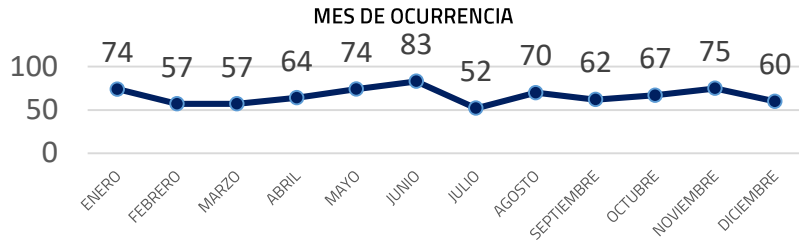

# HOMICIDIOS DOLOSOS DE HOMBRES ENERO – DICIEMBRE 2023

CARPETAS DE INVESTIGACIÓN

**795**

**1,974,843** POBLACIÓN HOMBRES

EL 0.0459277% ha sido víctima de un delito

NIÑO	ADOLESCENTE	ADULTO	SE DESCONOCE	TOTAL
4	33	761	108	906
0.44%	3.64%	84.00%	11.92%	100.00%

OBJETO	VÍCTIMA
ARMA DE FUEGO	744
ARMA BLANCA	87
OTRO ELEMENTO	72
NO ESPECIFICADO	3
<b>TOTAL</b>	<b>906</b>

REGIÓN	VÍCTIMAS	%
CAÑADA	27	3.0%
COSTA	180	19.8%
ISTMO	243	26.8%
MIXTECA	115	12.7%
PAPALOAPAN	43	4.7%
SIERRA NORTE	28	3.1%
SIERRA SUR	112	12.4%
VALLES CENTRALES	158	17.5%
<b>TOTAL</b>	<b>906</b>	<b>100%</b>