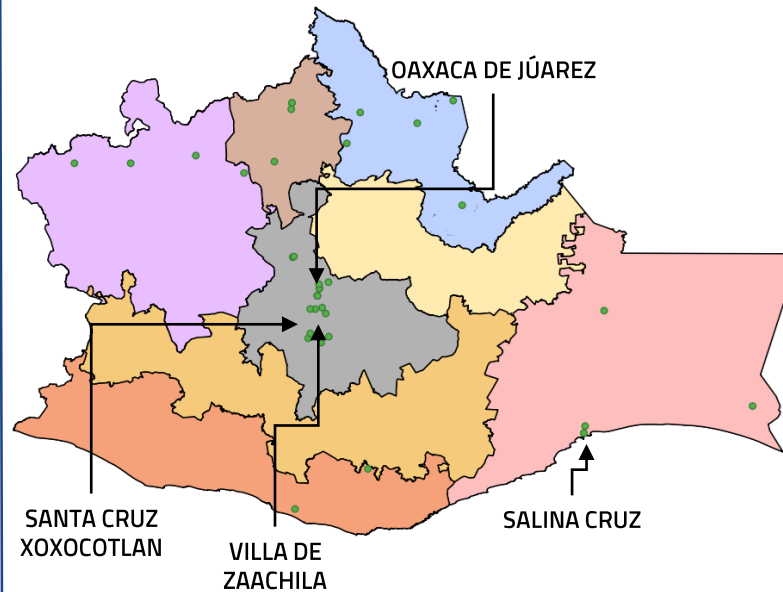

UBICACIÓN GEOGRÁFICA DEL HECHO DELICTIVO

MUNICIPIOS

SANTIAGO JUXTLAHUACA	5
OAXACA DE JUAREZ	4
MAGDALENA JALTEPEC	4
HEROICA CIUDAD DE HUAJUAPAN DE LEON	4
MIAHUATLAN DE PORFIRIO DIAZ	3
SANTA CRUZ XOXOCOTLAN	2
SAN PEDRO MIXTEPEC DISTRITO 22	2
SAN JOSE TENANGO	2
MATIAS ROMERO AVENDAÑO	2
HEROICA CIUDAD DE JUCHITAN DE ZARAGOZA	2
VILLA DE ZAACHILA	1
VILLA DE ETLA	1
UNION HIDALGO	1
TLACOLULA DE MATAMOROS	1
SANTOS REYES NOPALA	1
OTROS MUNICIPIOS	29
<b>TOTAL: 64</b>	

OBJETO	VÍCTIMA
ARMA DE FUEGO	16
ARMA BLANCA	10
OTRO ELEMENTO	16
NO ESPECIFICADO	0
<b>TOTAL</b>	<b>42</b>

REGIÓN	VÍCTIMAS	%
CAÑADA	4	9.52%
COSTA	2	4.76%
ISTMO	6	14.29%
MIXTECA	4	9.52%
PAPALOAPAN	5	11.90%
SIERRA NORTE	0	0.00%
SIERRA SUR	0	0.00%
VALLES CENTRALES	21	50.00%
<b>TOTAL</b>	<b>42</b>	<b>100%</b>

## UBICACIÓN GEOGRÁFICA DEL HECHO DELICTIVO

MUNICIPIOS

SAN BARTOLOME AYAUTLA	10
SAN MIGUEL SOYALTEPEC	4
LOMA BONITA	4
SAN FELIPE JALAPA DE...	2
SAN JUAN GUELAVIA	2
SANTIAGO CHAZUMBA	2
SALINA CRUZ	2
SAN PEDRO JICAYAN	1
SAN JOSE TENANGO	1
CIUDAD IXTEPEC	1
SANTIAGO PINOTEPA...	1
SAN JUAN BAUTISTA...	1
SAN PEDRO MIXTEPEC...	1
SANTA MARIA JACATEPEC	1
SAN JOSE ESTANCIA...	1
HUAUTLA DE JIMENEZ	1
SAN MIGUEL TLACAMAMA	1
OAXACA DE JUAREZ	1
HEROICA CIUDAD DE...	1
HEROICA CIUDAD DE...	1
SANTA MARIA ZACATEPEC	1