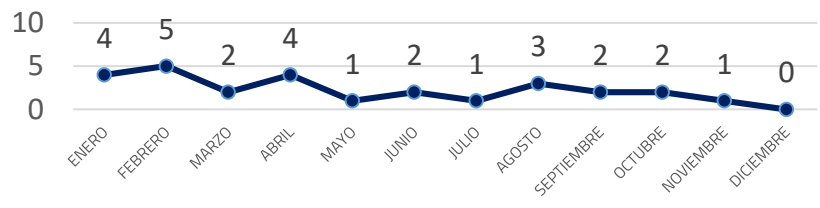

OBJETO	VÍCTIMA
ARMA DE FUEGO	16
ARMA BLANCA	10
OTRO ELEMENTO	16
NO ESPECIFICADO	0
<b>TOTAL</b>	<b>42</b>

REGIÓN	VÍCTIMAS	%
CAÑADA	4	9.52%
COSTA	2	4.76%
ISTMO	6	14.29%
MIXTECA	4	9.52%
PAPALOAPAN	5	11.90%
SIERRA NORTE	0	0.00%
SIERRA SUR	0	0.00%
VALLES CENTRALES	21	50.00%
<b>TOTAL</b>	<b>42</b>	<b>100%</b>

## UBICACIÓN GEOGRÁFICA DEL HECHO DELICTIVO

## MUNICIPIOS

OAXACA DE JUAREZ	5
SANTA CRUZ XOXOCOTLAN	4
VILLA DE ZAACHILA	3
SALINA CRUZ	3
SANTIAGO SUCHILQUITONGO	2
MATIAS ROMERO AVENDAÑO	2
HUAUTLA DE JIMENEZ	2
<b>TOTAL: 42</b>	
SANTIAGO TEXCALCINGO	1
SANTIAGO IHUITLAN PLUMAS	1
SANTA MARIA COLOTEPEC	1
SANTA MARIA ATZOMPA	1
SANTA GERTRUDIS	1
SANTA CRUZ TACACHE DE MINA	1
SAN PEDRO POCHUTLA	1
SAN PABLO HUIXTEPEC	1
OTROS MUNICIPIOS	13

CARPETAS DE INVESTIGACIÓN

27

MES DE OCURRENCIA