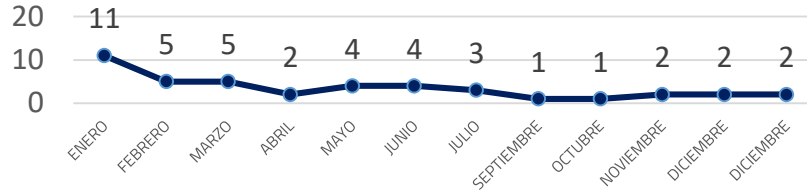

OBJETO	VÍCTIMA
ARMA DE FUEGO	57
ARMA BLANCA	5
OTRO ELEMENTO	3
NO ESPECIFICADO	0
<b>TOTAL</b>	<b>64</b>

REGIÓN	VÍCTIMAS	%
CAÑADA	5	7.81%
COSTA	9	14.06%
ISTMO	12	18.75%
MIXTECA	16	25.00%
PAPALOAPAN	1	1.56%
SIERRA NORTE	1	1.56%
SIERRA SUR	9	14.06%
VALLES CENTRALES	11	17.19%
<b>TOTAL</b>	<b>67</b>	<b>100%</b>

UBICACIÓN GEOGRÁFICA DEL HECHO DELICTIVO

MUNICIPIOS

SANTIAGO JUXTLAHUACA	5
OAXACA DE JUAREZ	4
MAGDALENA JALTEPEC	4
HEROICA CIUDAD DE HUAJUAPAN DE LEON	4
MIAHUATLAN DE PORFIRIO DIAZ	3
SANTA CRUZ XOXOCOTLAN	2
SAN PEDRO MIXTEPEC DISTRITO 22	2
SAN JOSE TENANGO	2
MATIAS ROMERO AVENDAÑO	2
HEROICA CIUDAD DE JUCHITAN DE ZARAGOZA	2
VILLA DE ZAACHILA	1
VILLA DE ETLA	1
UNION HIDALGO	1
TLACOLULA DE MATAMOROS	1
SANTOS REYES NOPALA	1
OTROS MUNICIPIOS	29
<b>TOTAL: 64</b>	

# FEMINICIDIOS ENERO – DICIEMBRE 2023

CARPETAS DE INVESTIGACIÓN

40

MES DE OCURRENCIA

2,157,305 POBLACIÓN MUJERES

EL 0.0019005% ha sido víctima de un delito

NIÑA	ADOLESCENTE	ADULTO	SE DESCONOCE	TOTAL
2	1	37	2	42
4.76%	2.38%	88.10%	4.76%	100.00%

OBJETO	VÍCTIMA
ARMA DE FUEGO	16
ARMA BLANCA	10
OTRO ELEMENTO	16
NO ESPECIFICADO	0
<b>TOTAL</b>	<b>42</b>

REGIÓN	VÍCTIMAS	%
CAÑADA	4	9.52%
COSTA	2	4.76%
ISTMO	6	14.29%
MIXTECA	4	9.52%
PAPALOAPAN	5	11.90%
SIERRA NORTE	0	0.00%
SIERRA SUR	0	0.00%
VALLES CENTRALES	21	50.00%
<b>TOTAL</b>	<b>42</b>	<b>100%</b>