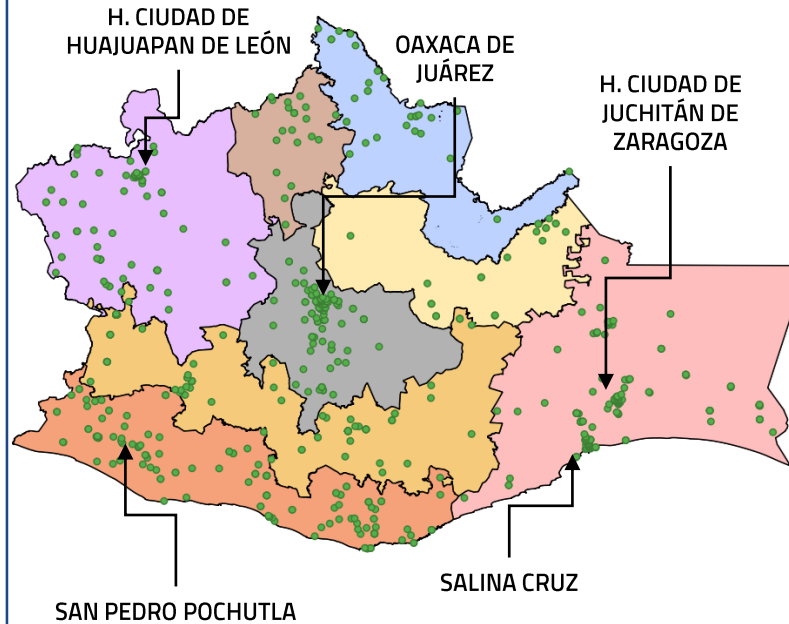

OBJETO	VÍCTIMA
ARMA DE FUEGO	744
ARMA BLANCA	87
OTRO ELEMENTO	72
NO ESPECIFICADO	3
<b>TOTAL</b>	<b>906</b>

REGIÓN	VÍCTIMAS	%
CAÑADA	27	3.0%
COSTA	180	19.8%
ISTMO	243	26.8%
MIXTECA	115	12.7%
PAPALOAPAN	43	4.7%
SIERRA NORTE	28	3.1%
SIERRA SUR	112	12.4%
VALLES CENTRALES	158	17.5%
<b>TOTAL</b>	<b>906</b>	<b>100%</b>

## UBICACIÓN GEOGRÁFICA DEL HECHO DELICTIVO

UBICACIÓN GEOGRÁFICA DEL HECHO DELICTIVO

MUNICIPIOS

SANTIAGO JUXTLAHUACA	5
OAXACA DE JUAREZ	4
MAGDALENA JALTEPEC	4
HEROICA CIUDAD DE HUAJUAPAN DE LEON	4
MIAHUATLAN DE PORFIRIO DIAZ	3
SANTA CRUZ XOXOCOTLAN	2
SAN PEDRO MIXTEPEC DISTRITO 22	2
SAN JOSE TENANGO	2
MATIAS ROMERO AVENDAÑO	2
HEROICA CIUDAD DE JUCHITAN DE ZARAGOZA	2
VILLA DE ZAACHILA	1
VILLA DE ETLA	1
UNION HIDALGO	1
TLACOLULA DE MATAMOROS	1
SANTOS REYES NOPALA	1
OTROS MUNICIPIOS	29
<b>TOTAL: 64</b>	

MUNICIPIOS

SAN BARTOLOME AYAUTLA	10
SAN MIGUEL SOYALTEPEC	4
LOMA BONITA	4
SAN FELIPE JALAPA DE...	2
SAN JUAN GUELAVIA	2
SANTIAGO CHAZUMBA	2
SALINA CRUZ	2
SAN PEDRO JICAYAN	1
SAN JOSE TENANGO	1
CIUDAD IXTEPEC	1
SANTIAGO PINOTEPA...	1
SAN JUAN BAUTISTA...	1
SAN PEDRO MIXTEPEC...	1
SANTA MARIA JACATEPEC	1
SAN JOSE ESTANCIA...	1
HUAUTLA DE JIMENEZ	1
SAN MIGUEL TLACAMAMA	1
OAXACA DE JUAREZ	1
HEROICA CIUDAD DE...	1
HEROICA CIUDAD DE...	1
SANTA MARIA ZACATEPEC	1