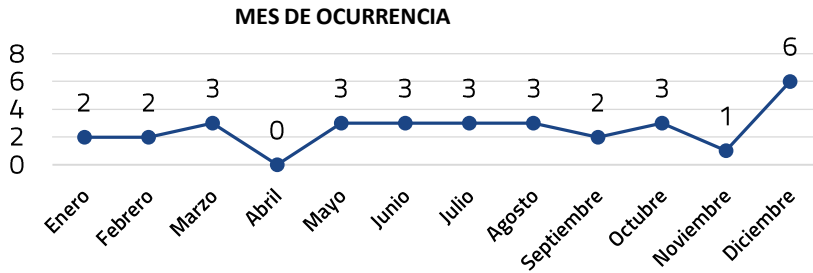

## MUNICIPIO

SAN JUAN BAUTISTA TUXTEPEC	66
OAXACA DE JUAREZ	37
HEROICA CIUDAD DE JUCHITAN DE ZARAGOZA	35
VILLA DE TUTUTEPEC DE MELCHOR OCAMPO	25
SANTO DOMINGO TEHUANTEPEC	25
<b>TOTAL: 854</b>	
SANTIAGO PINOTEPA NACIONAL	23
MATIAS ROMERO AVENDAÑO	23
SAN MIGUEL SOYALTEPEC	22
SALINA CRUZ	20
OTROS MUNICIPIOS	559

OBJETO QUE CAUSÓ LA MUERTE	VÍCTIMAS
ARMA DE FUEGO	657
ARMA BLANCA	108
CON OTRO ELEMENTO	79
NO ESPECIFICADO	10
<b>TOTAL</b>	<b>854</b>

REGIÓN	VÍCTIMAS	%
CAÑADA	31	4%
COSTA	192	22%
ISTMO	191	22%
MIXTECA	68	8%
PAPALOAPAN	128	15%
SIERRA SUR	86	10%
SIERRA NORTE	28	3%
VALLES CENTRALES	130	15%
<b>TOTAL</b>	<b>854</b>	<b>100%</b>

La información refleja el estado actual de las investigaciones (Enero-Diciembre de 2020), la cual puede variar por la dinámica de las mismas.  
\* En el numero total de carpetas se incluyen 8 desgloses que fueron generados por la Fiscalía de Adolescentes.

# SECUESTRO ENERO-DICIEMBRE 2020

CARPETAS DE INVESTIGACIÓN

**31**

**4,132,148**

POBLACIÓN ESTATAL

EL 0.0000831676490% ha sido víctima de un delito

NIÑOS	ADOLESCENTES	ADULTAS	TOTAL
1	1	31	33
3%	3%	94%	100%

GENERO	VICTIMAS
FEMENINO	9
MASCULINO	24
NO EPECIFICADO	1
<b>TOTAL</b>	<b>33</b>