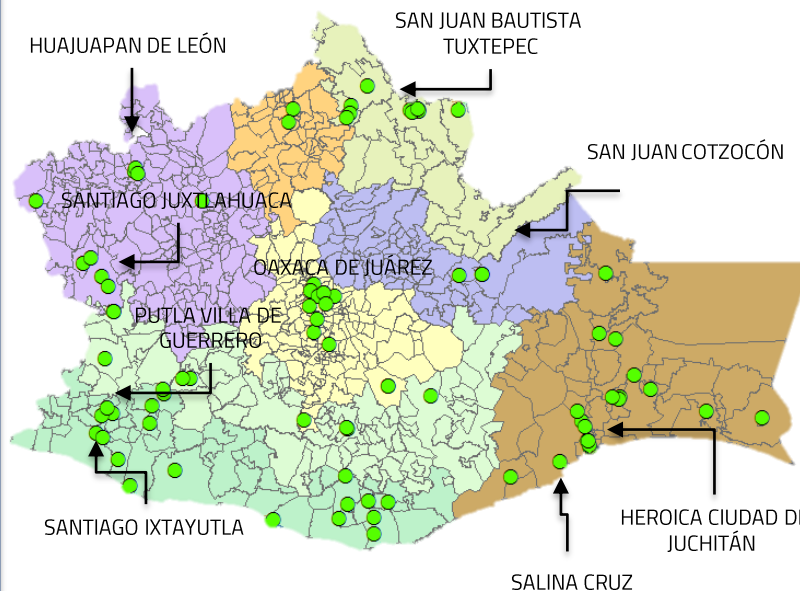

## MUNICIPIOS

SAN MATEO DEL MAR	2
HUAUTLA DE JIMÉNEZ	2
HEROICA CIUDAD DE HUAJUAPAN DE LEÓN	2
SANTA CRUZ XOXCOTLÁN	2
SAN FRANCISCO DEL MAR	1
SAN BARTOLO COYOTEPEC	1
SAN ANTONIO HUIETEPEC	1
MAZATLÁN VILLA DE FLORES	1
MATÍAS ROMERO AVENDAÑO	1
SAN JACINTO AMILPAS	1
HEROICA CIUDAD DE EJUTLA DE CRESPO	1
CANDELARIA LOXICHA	1
ASUNCIÓN NOCHIXTLÁN	1
RESTO DE MUNICIPIOS	21
<b>TOTAL:38</b>	

OBJETO QUE CAUSÓ LA MUERTE	VÍCTIMAS
ARMA DE FUEGO	77
ARMA BLANCA	9
CON OTRO ELEMENTO	8
NO ESPECIFICADO	2
<b>TOTAL</b>	<b>96</b>

REGIÓN	VÍCTIMAS	%
CAÑADA	2	2%
COSTA	24	25%
ISTMO	20	20%
MIXTECA	11	11%
PAPALOAPAN	10	11%
SIERRA SUR	9	10%
SIERRA NORTE	4	4%
VALLES CENTRALES	16	17%
<b>TOTAL</b>	<b>96</b>	<b>100%</b>

## UBICACIÓN GEOGRÁFICA DEL HECHO DELICTIVO

MUNICIPIO	Número de Víctimas
SAN JUAN BAUTISTA...	6
SANTIAGO IXTAYUTLA	5
HEROICA CIUDAD DE...	4
SALINA CRUZ	4
SANTIAGO JUXTLAHUACA	4
PUTLA VILLA DE...	3
HEROICA CIUDAD DE...	3
OAXACA DE JUAREZ	3
SAN JUAN COTZOCÓN	3
SANTA MARIA...	3
SANTIAGO PINOTEPA...	3
SANTO DOMINGO...	3
EL BARRIO DE LA...	2
MIAHUATLÁN DE...	2
OTROS MUNICIPIOS	48
<b>TOTAL: 96</b>	

## MUNICIPIOS

SAN JUAN BAUTISTA TUXTEPEC	4
SANTIAGO JAMILTEPEC	3
HERIOCA CIUDAD DE TLAXIACO	3
HERIOCA CIUDAD DE JUCHITAN DE ZARAGOZA	3
SANTIAGO TAMAZOLA	2
SANTIAGO JUXTLAHUACA	2
OAXACA DE JUAREZ	2
MATIAS ROMERO	2
TLALIXTAC DE CABRERA	1
SANTIAGO PINOTEPA NACIONAL	1
SANTA MARIA JACATEPEC	1
SANTA MARIA DELTULE	1
SANTA LUCIA DELTULE	1
SAN SEBASTIAN IXCAPA	1
SAN PEDRO POCHUTLA	1
SAN DIONISIO OCOTEPEC	1
SAN AGUSTIN YATARENI	1
CHAHUITES	1
ASUNCION IXTALTEPEC	1
OTRO	1