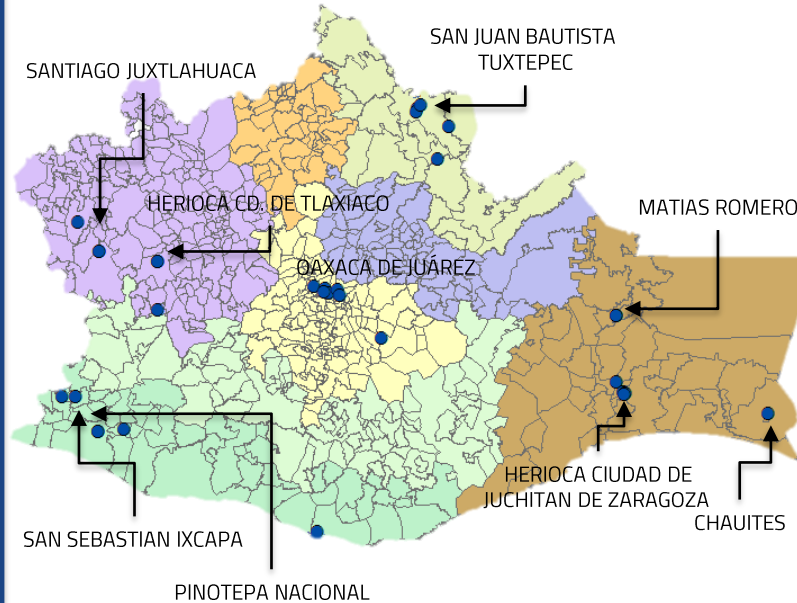

## UBICACIÓN GEOGRÁFICA DEL HECHO DELICTIVO

MUNICIPIO	Número de Víctimas
SAN JUAN BAUTISTA...	6
SANTIAGO IXTAYUTLA	5
HEROICA CIUDAD DE...	4
SALINA CRUZ	4
SANTIAGO JUXTLAHUACA	4
PUTLA VILLA DE...	3
HEROICA CIUDAD DE...	3
OAXACA DE JUAREZ	3
SAN JUAN COTZOCÓN	3
SANTA MARIA...	3
SANTIAGO PINOTEPA...	3
SANTO DOMINGO...	3
EL BARRIO DE LA...	2
MIAHUATLÁN DE...	2
OTROS MUNICIPIOS	48
<b>TOTAL: 96</b>	

## MUNICIPIO

SAN JUAN BAUTISTA TUXTEPEC	66
OAXACA DE JUAREZ	37
HEROICA CIUDAD DE JUCHITAN DE ZARAGOZA	35
VILLA DE TUTUTEPEC DE MELCHOR OCAMPO	25
SANTO DOMINGO TEHUANTEPEC	25
<b>TOTAL: 854</b>	
SANTIAGO PINOTEPA NACIONAL	23
MATIAS ROMERO AVENDAÑO	23
SAN MIGUEL SOYALTEPEC	22
SALINA CRUZ	20
OTROS MUNICIPIOS	559

# SECUESTRO ENERO-DICIEMBRE 2020

CARPETAS DE INVESTIGACIÓN

**31**

**4,132,148**

POBLACIÓN ESTATAL

EL 0.0000831676490% ha sido víctima de un delito

NIÑOS	ADOLESCENTES	ADULTAS	TOTAL
1	1	31	33
3%	3%	94%	100%

GENERO	VICTIMAS
FEMENINO	9
MASCULINO	24
NO EPECIFICADO	1
<b>TOTAL</b>	<b>33</b>

## MUNICIPIOS

SAN JUAN BAUTISTA TUXTEPEC	4
SANTIAGO JAMILTEPEC	3
HERIOCA CIUDAD DE TLAXIACO	3
HERIOCA CIUDAD DE JUCHITAN DE ZARAGOZA	3
SANTIAGO TAMAZOLA	2
SANTIAGO JUXTLAHUACA	2
OAXACA DE JUAREZ	2
MATIAS ROMERO	2
TLALIXTAC DE CABRERA	1
SANTIAGO PINOTEPA NACIONAL	1
SANTA MARIA JACATEPEC	1
SANTA MARIA DELTULE	1
SANTA LUCIA DELTULE	1
SAN SEBASTIAN IXCAPA	1
SAN PEDRO POCHUTLA	1
SAN DIONISIO OCOTEPEC	1
SAN AGUSTIN YATARENI	1
CHAHUITES	1
ASUNCION IXTALTEPEC	1
OTRO	1