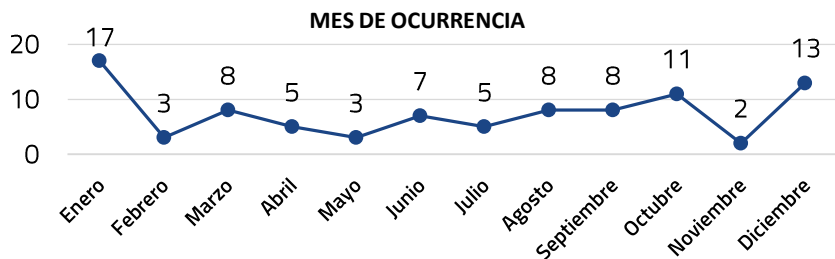

## UBICACIÓN GEOGRÁFICA DEL HECHO DELICTIVO

## MUNICIPIOS

SAN MATEO DEL MAR	2
HUAUTLA DE JIMÉNEZ	2
HEROICA CIUDAD DE HUAJUAPAN DE LEÓN	2
SANTA CRUZ XOXCOTLÁN	2
SAN FRANCISCO DEL MAR	1
SAN BARTOLO COYOTEPEC	1
SAN ANTONIO HUIETEPEC	1
MAZATLÁN VILLA DE FLORES	1
MATÍAS ROMERO AVENDAÑO	1
SAN JACINTO AMILPAS	1
HEROICA CIUDAD DE EJUTLA DE CRESPO	1
CANDELARIA LOXICHA	1
ASUNCIÓN NOCHIXTLÁN	1
RESTO DE MUNICIPIOS	21
<b>TOTAL:38</b>	

# HOMICIDIO DOLOSO DE MUJERES ENERO-DICIEMBRE 2020

CARPETAS DE INVESTIGACIÓN

90

2,154,839 POBLACIÓN MUJERES

EL 0.004501% ha sido víctima de un delito

NIÑAS	ADOLESCENTES	ADULTAS	SD	TOTAL
5	5	79	7	96
5%	4%	83%	8%	100%

## UBICACIÓN GEOGRÁFICA DEL HECHO DELICTIVO

MUNICIPIO	Número de Víctimas
SAN JUAN BAUTISTA...	6
SANTIAGO IXTAYUTLA	5
HEROICA CIUDAD DE...	4
SALINA CRUZ	4
SANTIAGO JUXTLAHUACA	4
PUTLA VILLA DE...	3
HEROICA CIUDAD DE...	3
OAXACA DE JUAREZ	3
SAN JUAN COTZOCÓN	3
SANTA MARIA...	3
SANTIAGO PINOTEPA...	3
SANTO DOMINGO...	3
EL BARRIO DE LA...	2
MIAHUATLÁN DE...	2
OTROS MUNICIPIOS	48
<b>TOTAL: 96</b>	