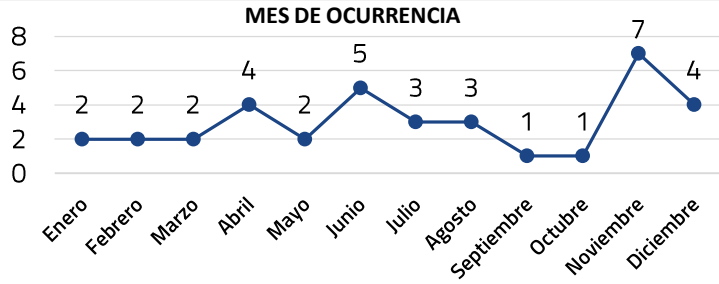

# FEMINICIDIOS ENERO-DICIEMBRE 2020

CARPETAS DE INVESTIGACIÓN

36

2,154,839 POBLACIÓN MUJERES

EL 0.00018098% ha sido víctima de un delito

NIÑAS	ADOLESCENTES	ADULTAS	SD	TOTAL
2	1	31	4	38
5%	3%	77%	15%	100%

OBJETO QUE CAUSÓ LA MUERTE	VÍCTIMAS
ARMA BLANCA	10
ARMA DE FUEGO	8
NO ESPECIFICADO	5
CON OTRO ELEMENTO	15
<b>TOTAL</b>	<b>38</b>

REGIÓN	VÍCTIMAS	%
COSTA	4	10%
ISTMO	8	23%
MIXTECA	5	13%
PAPALOAPAN	2	5%
SIERRA NORTE	2	5%
CAÑADA	3	8%
SIERRA SUR	4	10%
VALLES CENTRALES	10	26%
<b>TOTAL</b>	<b>38</b>	<b>100%</b>

## UBICACIÓN GEOGRÁFICA DEL HECHO DELICTIVO