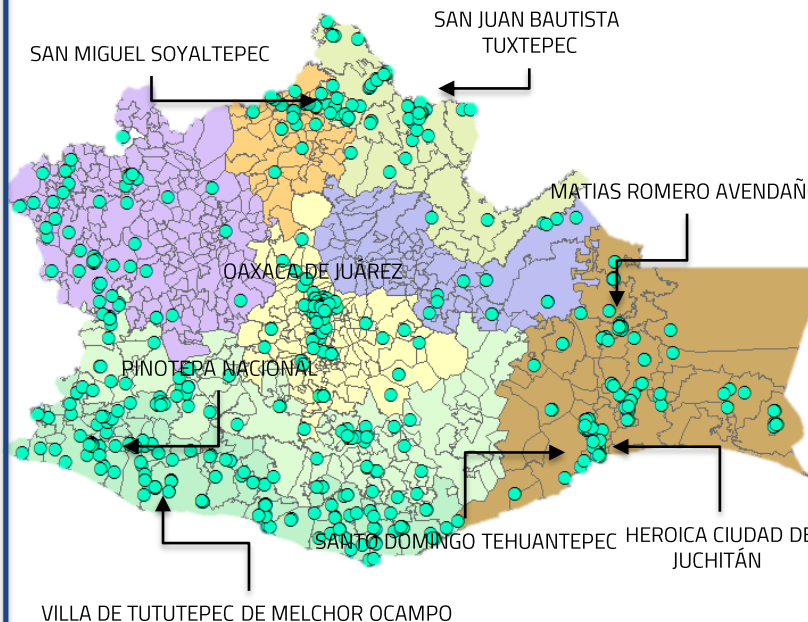

## UBICACIÓN GEOGRÁFICA DEL HECHO DELICTIVO

MUNICIPIO	Número de Víctimas
SAN JUAN BAUTISTA...	6
SANTIAGO IXTAYUTLA	5
HEROICA CIUDAD DE...	4
SALINA CRUZ	4
SANTIAGO JUXTLAHUACA	4
PUTLA VILLA DE...	3
HEROICA CIUDAD DE...	3
OAXACA DE JUAREZ	3
SAN JUAN COTZOCÓN	3
SANTA MARIA...	3
SANTIAGO PINOTEPA...	3
SANTO DOMINGO...	3
EL BARRIO DE LA...	2
MIAHUATLÁN DE...	2
OTROS MUNICIPIOS	48
<b>TOTAL: 96</b>	

## UBICACIÓN GEOGRÁFICA DEL HECHO DELICTIVO

## MUNICIPIO

SAN JUAN BAUTISTA TUXTEPEC	66
OAXACA DE JUAREZ	37
HEROICA CIUDAD DE JUCHITAN DE ZARAGOZA	35
VILLA DE TUTUTEPEC DE MELCHOR OCAMPO	25
SANTO DOMINGO TEHUANTEPEC	25
<b>TOTAL: 854</b>	
SANTIAGO PINOTEPA NACIONAL	23
MATIAS ROMERO AVENDAÑO	23
SAN MIGUEL SOYALTEPEC	22
SALINA CRUZ	20
OTROS MUNICIPIOS	559

## MUNICIPIOS

SAN JUAN BAUTISTA TUXTEPEC	4
SANTIAGO JAMILTEPEC	3
HERIOCA CIUDAD DE TLAXIACO	3
HERIOCA CIUDAD DE JUCHITAN DE ZARAGOZA	3
SANTIAGO TAMAZOLA	2
SANTIAGO JUXTLAHUACA	2
OAXACA DE JUAREZ	2
MATIAS ROMERO	2
TLALIXTAC DE CABRERA	1
SANTIAGO PINOTEPA NACIONAL	1
SANTA MARIA JACATEPEC	1
SANTA MARIA DELTULE	1
SANTA LUCIA DELTULE	1
SAN SEBASTIAN IXCAPA	1
SAN PEDRO POCHUTLA	1
SAN DIONISIO OCOTEPEC	1
SAN AGUSTIN YATARENI	1
CHAHUITES	1
ASUNCION IXTALTEPEC	1
OTRO	1