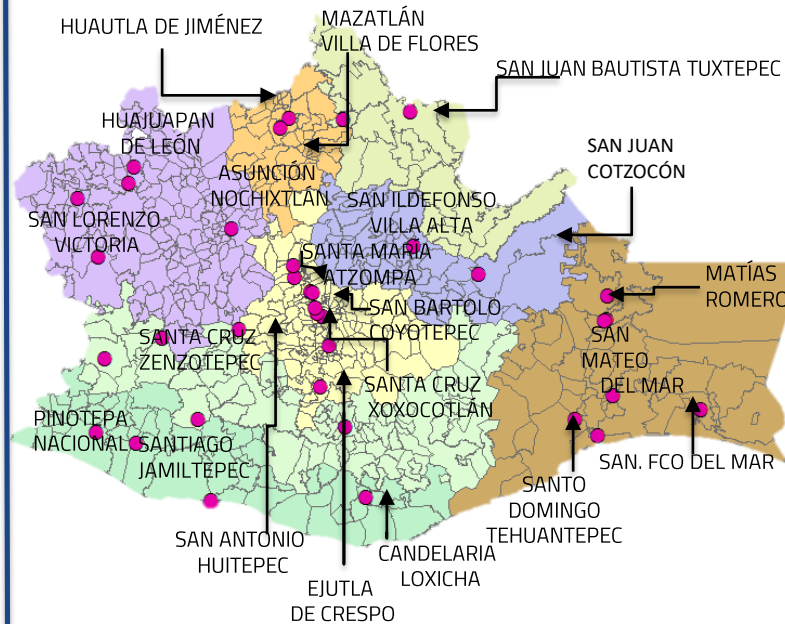

## UBICACIÓN GEOGRÁFICA DEL HECHO DELICTIVO

## UBICACIÓN GEOGRÁFICA DEL HECHO DELICTIVO

MUNICIPIO	Número de Víctimas
SAN JUAN BAUTISTA...	6
SANTIAGO IXTAYUTLA	5
HEROICA CIUDAD DE...	4
SALINA CRUZ	4
SANTIAGO JUXTLAHUACA	4
PUTLA VILLA DE...	3
HEROICA CIUDAD DE...	3
OAXACA DE JUAREZ	3
SAN JUAN COTZOCÓN	3
SANTA MARIA...	3
SANTIAGO PINOTEPA...	3
SANTO DOMINGO...	3
EL BARRIO DE LA...	2
MIAHUATLÁN DE...	2
OTROS MUNICIPIOS	48
<b>TOTAL: 96</b>	

## MUNICIPIOS

SAN JUAN BAUTISTA TUXTEPEC	4
SANTIAGO JAMILTEPEC	3
HERIOCA CIUDAD DE TLAXIACO	3
HERIOCA CIUDAD DE JUCHITAN DE ZARAGOZA	3
SANTIAGO TAMAZOLA	2
SANTIAGO JUXTLAHUACA	2
OAXACA DE JUAREZ	2
MATIAS ROMERO	2
TLALIXTAC DE CABRERA	1
SANTIAGO PINOTEPA NACIONAL	1
SANTA MARIA JACATEPEC	1
SANTA MARIA DELTULE	1
SANTA LUCIA DELTULE	1
SAN SEBASTIAN IXCAPA	1
SAN PEDRO POCHUTLA	1
SAN DIONISIO OCOTEPEC	1
SAN AGUSTIN YATARENI	1
CHAHUITES	1
ASUNCION IXTALTEPEC	1
OTRO	1