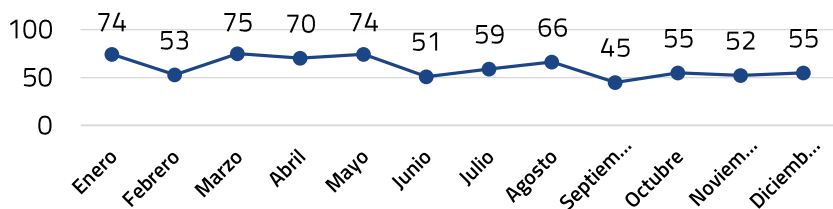

## UBICACIÓN GEOGRÁFICA DEL HECHO DELICTIVO

MUNICIPIO	Número de Víctimas
SAN JUAN BAUTISTA...	6
SANTIAGO IXTAYUTLA	5
HEROICA CIUDAD DE...	4
SALINA CRUZ	4
SANTIAGO JUXTLAHUACA	4
PUTLA VILLA DE...	3
HEROICA CIUDAD DE...	3
OAXACA DE JUAREZ	3
SAN JUAN COTZOCÓN	3
SANTA MARIA...	3
SANTIAGO PINOTEPA...	3
SANTO DOMINGO...	3
EL BARRIO DE LA...	2
MIAHUATLÁN DE...	2
OTROS MUNICIPIOS	48
<b>TOTAL: 96</b>	

# HOMICIDIO DOLOSO DE HOMBRES ENERO-DICIEMBRE 2020

CARPETAS DE INVESTIGACIÓN

**729**

MES DE OCURRENCIA

**1,988,754** POBLACIÓN HOMBRES

EL 0.042941459828% ha sido víctima de un delito

NIÑOS	ADOLESCENTES	ADULTAS	SD	TOTAL
3	23	719	109	854
0.4%	2.7%	84.2%	12.8%	100%

## UBICACIÓN GEOGRÁFICA DEL HECHO DELICTIVO